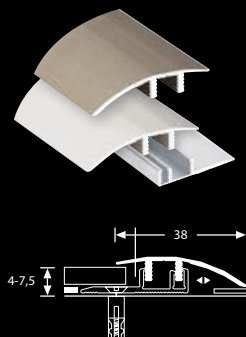

3- Trösklar med flera nivåer

NIVÅLIST

Beskrivning:

- Kompenserar för höjder från 0 till 18 mm.
- Finns i aluminium eller titanfinish.

1940 / 1941

NIVÅLIST CLIC

- Tjocklek på golv 4/6 mm.
- Beskrivning: Flerplansramp i aluminium, finns i två utföranden. Möjliggör skonsam tillgång till LVT-områden.
- Förpackning: 1 x 3 m.
- Inga synliga skruvar.
- Finns i aluminium eller titanfinish.»

3365 / 3366