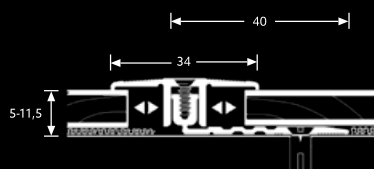

3355 / 3356

ÖVERGÅNGSLIST

Beskrivning:

- En «borrad bas» som måste skruvas fast i golvet.
- En borrad list som skruvas fast i basen.
- Skruvar och pluggar.
- Finns i aluminium eller titanfinish.

3410 / 3412